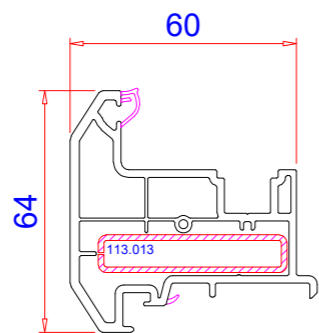

Обзор профилей / WHS 60 / Профили

арт. № 101. Рамы

Рама 64 mm
Арт.-№: 101.020
Усилитель: 113.025

Рама 58 mm
Арт.-№: 101.315
Усилитель: 113.002

арт. № 102. Импосты

Импост 75 mm
Арт.-№: 102.345
Усилитель: 113.019