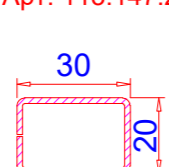

Арт. 113.147.2