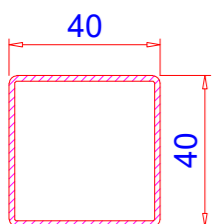

Арт. 113.013

Арт. 113.281.2