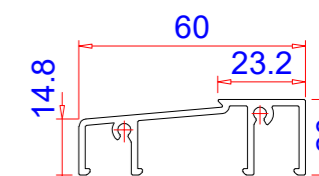

арт. № 104. Доп. профили
из алюминия

Алюминиевый
порог 60x20
Арт.-№: 104.002