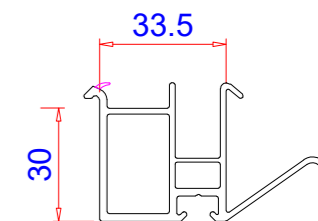

арт. № 114.
Профиль
присоединительный

30мм x 33,5мм
Арт.-№: 110.118