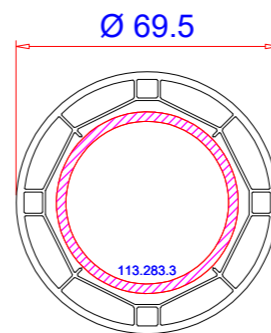

арт. № 116. Соединители