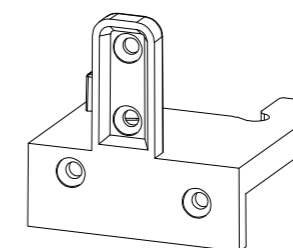

Уплотнительная
колодка
Арт.-№: 106.218
Цвет: белый

арт. № 112.
Уплотнители

Уплотнитель: 112.373
Рама/Створка/Импост/Штульп

Уплотнитель: 112.253
Рама/Створка/Импост/Штульп

Уплотнитель: 112.334
Створка

Уплотнитель: 112.254
Створка

Штучные изделия

Соединитель
импоста
Арт.-№: 106.318.1
для 102.013

Заглушка штульпа
Арт.-№: 109.257

Сварной соединитель
углов
для 113.049.2
арт. 141.515

Фальцевый вкладыш
Арт.-№: 109.021

Крепление порога
Арт.-№: 106.140 для 101.315
Арт.-№: 106.147 для 101.020