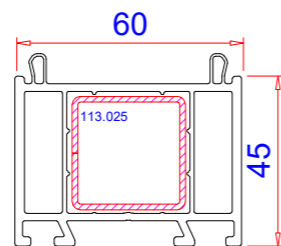

арт. № 114.
Расширители

Расширитель 45 mm
Арт.-№: 114.067
Усилитель: 113.025