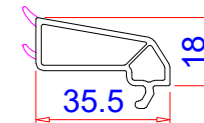

Соединитель
круглый 70мм
Арт.-№: 116.225
Усилитель: 113.283.3

Соединительный
профиль 60мм
Арт.-№: 116.223
для 116.225

Соединитель 25мм
Арт.-№: 116.044.2
Усилитель 113.149.2

Соединитель
Арт.-№: 116.227

арт. № 107.
Штапики