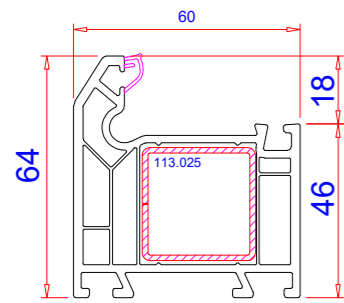

Обзор профилей / WHS 60 / Профили

арт. № 101. Рамы

Рама 64 mm
Арт.-№: 101.020
Усилитель: 113.025

Рама 58 mm
Арт.-№: 101.315
Усилитель: 113.002

арт. № 102. Импосты

Импост 75 mm
Арт.-№: 102.345
Усилитель: 113.019

Штульп 64mm
Арт.-№: 102.329
Усилитель: 113.013

арт. № 103. Створки

Створка 74 mm
Арт.-№: 103.379
Усилитель: 113.229

Створка нсв.н.о 94мм
Арт.-№: 103.397
Усилитель: 113.147.2 /113.049.2

арт. № 116. Соединители