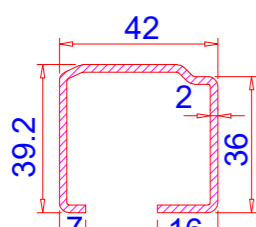

Штапик 35.5mm
Арт.-№: 107.284
для с/п 4мм

Штапик 15.5mm
Арт.-№: 107.140
для с/п 24мм

Штапик 7.5mm
Арт.-№: 107.141
для с/п 32мм

арт. № 113. Армирование

Арт. 113.229

Арт. 113.049.2

Арт. 113.147.2

Арт. 113.025