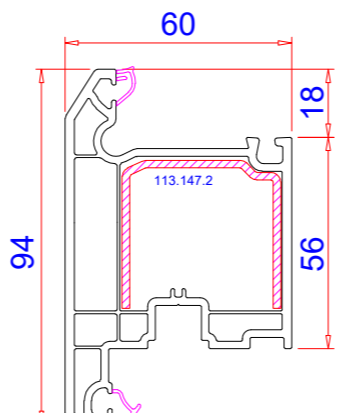

Створка 74 mm
Арт.-№: 103.379
Усилитель: 113.229

Створка нсв.н.о 94мм
Арт.-№: 103.397
Усилитель: 113.147.2 /113.049.2