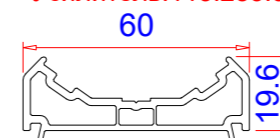

Соединитель
круглый 70мм
Арт.-№: 116.225
Усилитель: 113.283.3

Соединительный
профиль 60мм
Арт.-№: 116.223
для 116.225