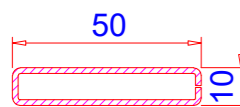

Арт. 113.025

Арт. 113.002