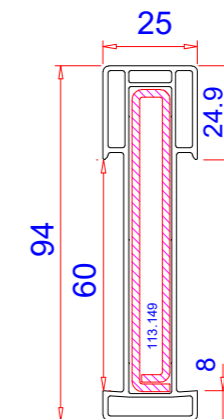

арт. № 116. Соединители