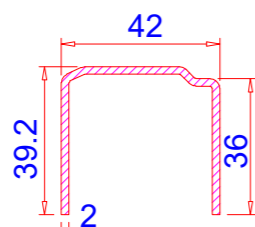

Штапик 35.5mm
Арт.-№: 107.284
для с/п 4мм

Штапик 15.5mm
Арт.-№: 107.140
для с/п 24мм

Штапик 7.5mm
Арт.-№: 107.141
для с/п 32мм

арт. № 113. Армирование

Арт. 113.229

Арт. 113.049.2

Арт. 113.147.2

Арт. 113.025