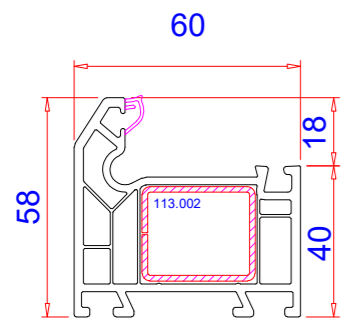

Обзор профилей / WHS 60 / Профили

арт. № 101. Рамы

Рама 64 mm
Арт.-№: 101.020
Усилитель: 113.025

Рама 58 mm
Арт.-№: 101.315
Усилитель: 113.002

арт. № 102. Импосты

Импост 75 mm
Арт.-№: 102.345
Усилитель: 113.019

Штульп 64mm
Арт.-№: 102.329
Усилитель: 113.013

арт. № 103. Створки

Створка 74 mm
Арт.-№: 103.379
Усилитель: 113.229

Створка нсв.н.о 94мм
Арт.-№: 103.397
Усилитель: 113.147.2 /113.049.2

арт. № 116. Соединители