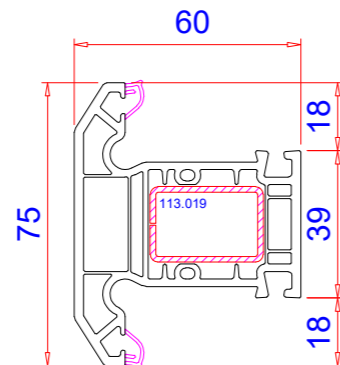

Обзор профилей / WHS 60 / Профили

арт. № 101. Рамы

Рама 64 mm
Арт.-№: 101.020
Усилитель: 113.025

Рама 58 mm
Арт.-№: 101.315
Усилитель: 113.002

арт. № 102. Импосты

Импост 75 mm
Арт.-№: 102.345
Усилитель: 113.019

Штульп 64mm
Арт.-№: 102.329
Усилитель: 113.013

арт. № 103. Створки

Створка 74 mm
Арт.-№: 103.379
Усилитель: 113.229

Створка нсв.н.о 94мм
Арт.-№: 103.397
Усилитель: 113.147.2 /113.049.2

арт. № 116. Соединители