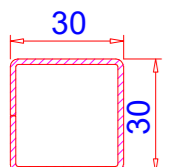

Штапик 35.5mm
Арт.-№: 107.284
для с/п 4мм

Штапик 15.5mm
Арт.-№: 107.140
для с/п 24мм

Штапик 7.5mm
Арт.-№: 107.141
для с/п 32мм

арт. № 113. Армирование

Арт. 113.229

Арт. 113.049.2

Арт. 113.147.2

Арт. 113.025