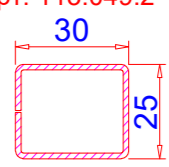

Штапик 35.5mm
Арт.-№: 107.284
для с/п 4мм

Штапик 15.5mm
Арт.-№: 107.140
для с/п 24мм

Штапик 7.5mm
Арт.-№: 107.141
для с/п 32мм

арт. № 113. Армирование

Арт. 113.229

Арт. 113.049.2

Арт. 113.147.2

Арт. 113.025