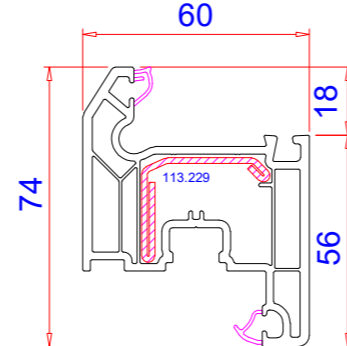

Обзор профилей / WHS 60 / Профили

арт. № 101. Рамы

Рама 64 mm
Арт.-№: 101.020
Усилитель: 113.025

Рама 58 mm
Арт.-№: 101.315
Усилитель: 113.002

арт. № 102. Импосты

Импост 75 mm
Арт.-№: 102.345
Усилитель: 113.019

Штульп 64mm
Арт.-№: 102.329
Усилитель: 113.013

арт. № 103. Створки

Створка 74 mm
Арт.-№: 103.379
Усилитель: 113.229

Створка нсв.н.о 94мм
Арт.-№: 103.397
Усилитель: 113.147.2 /113.049.2

арт. № 116. Соединители