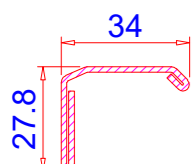

Штапик 35.5mm
Арт.-№: 107.284
для с/п 4мм

Штапик 15.5mm
Арт.-№: 107.140
для с/п 24мм

Штапик 7.5mm
Арт.-№: 107.141
для с/п 32мм

арт. № 113. Армирование

Арт. 113.229

Арт. 113.049.2

Арт. 113.147.2

Арт. 113.025